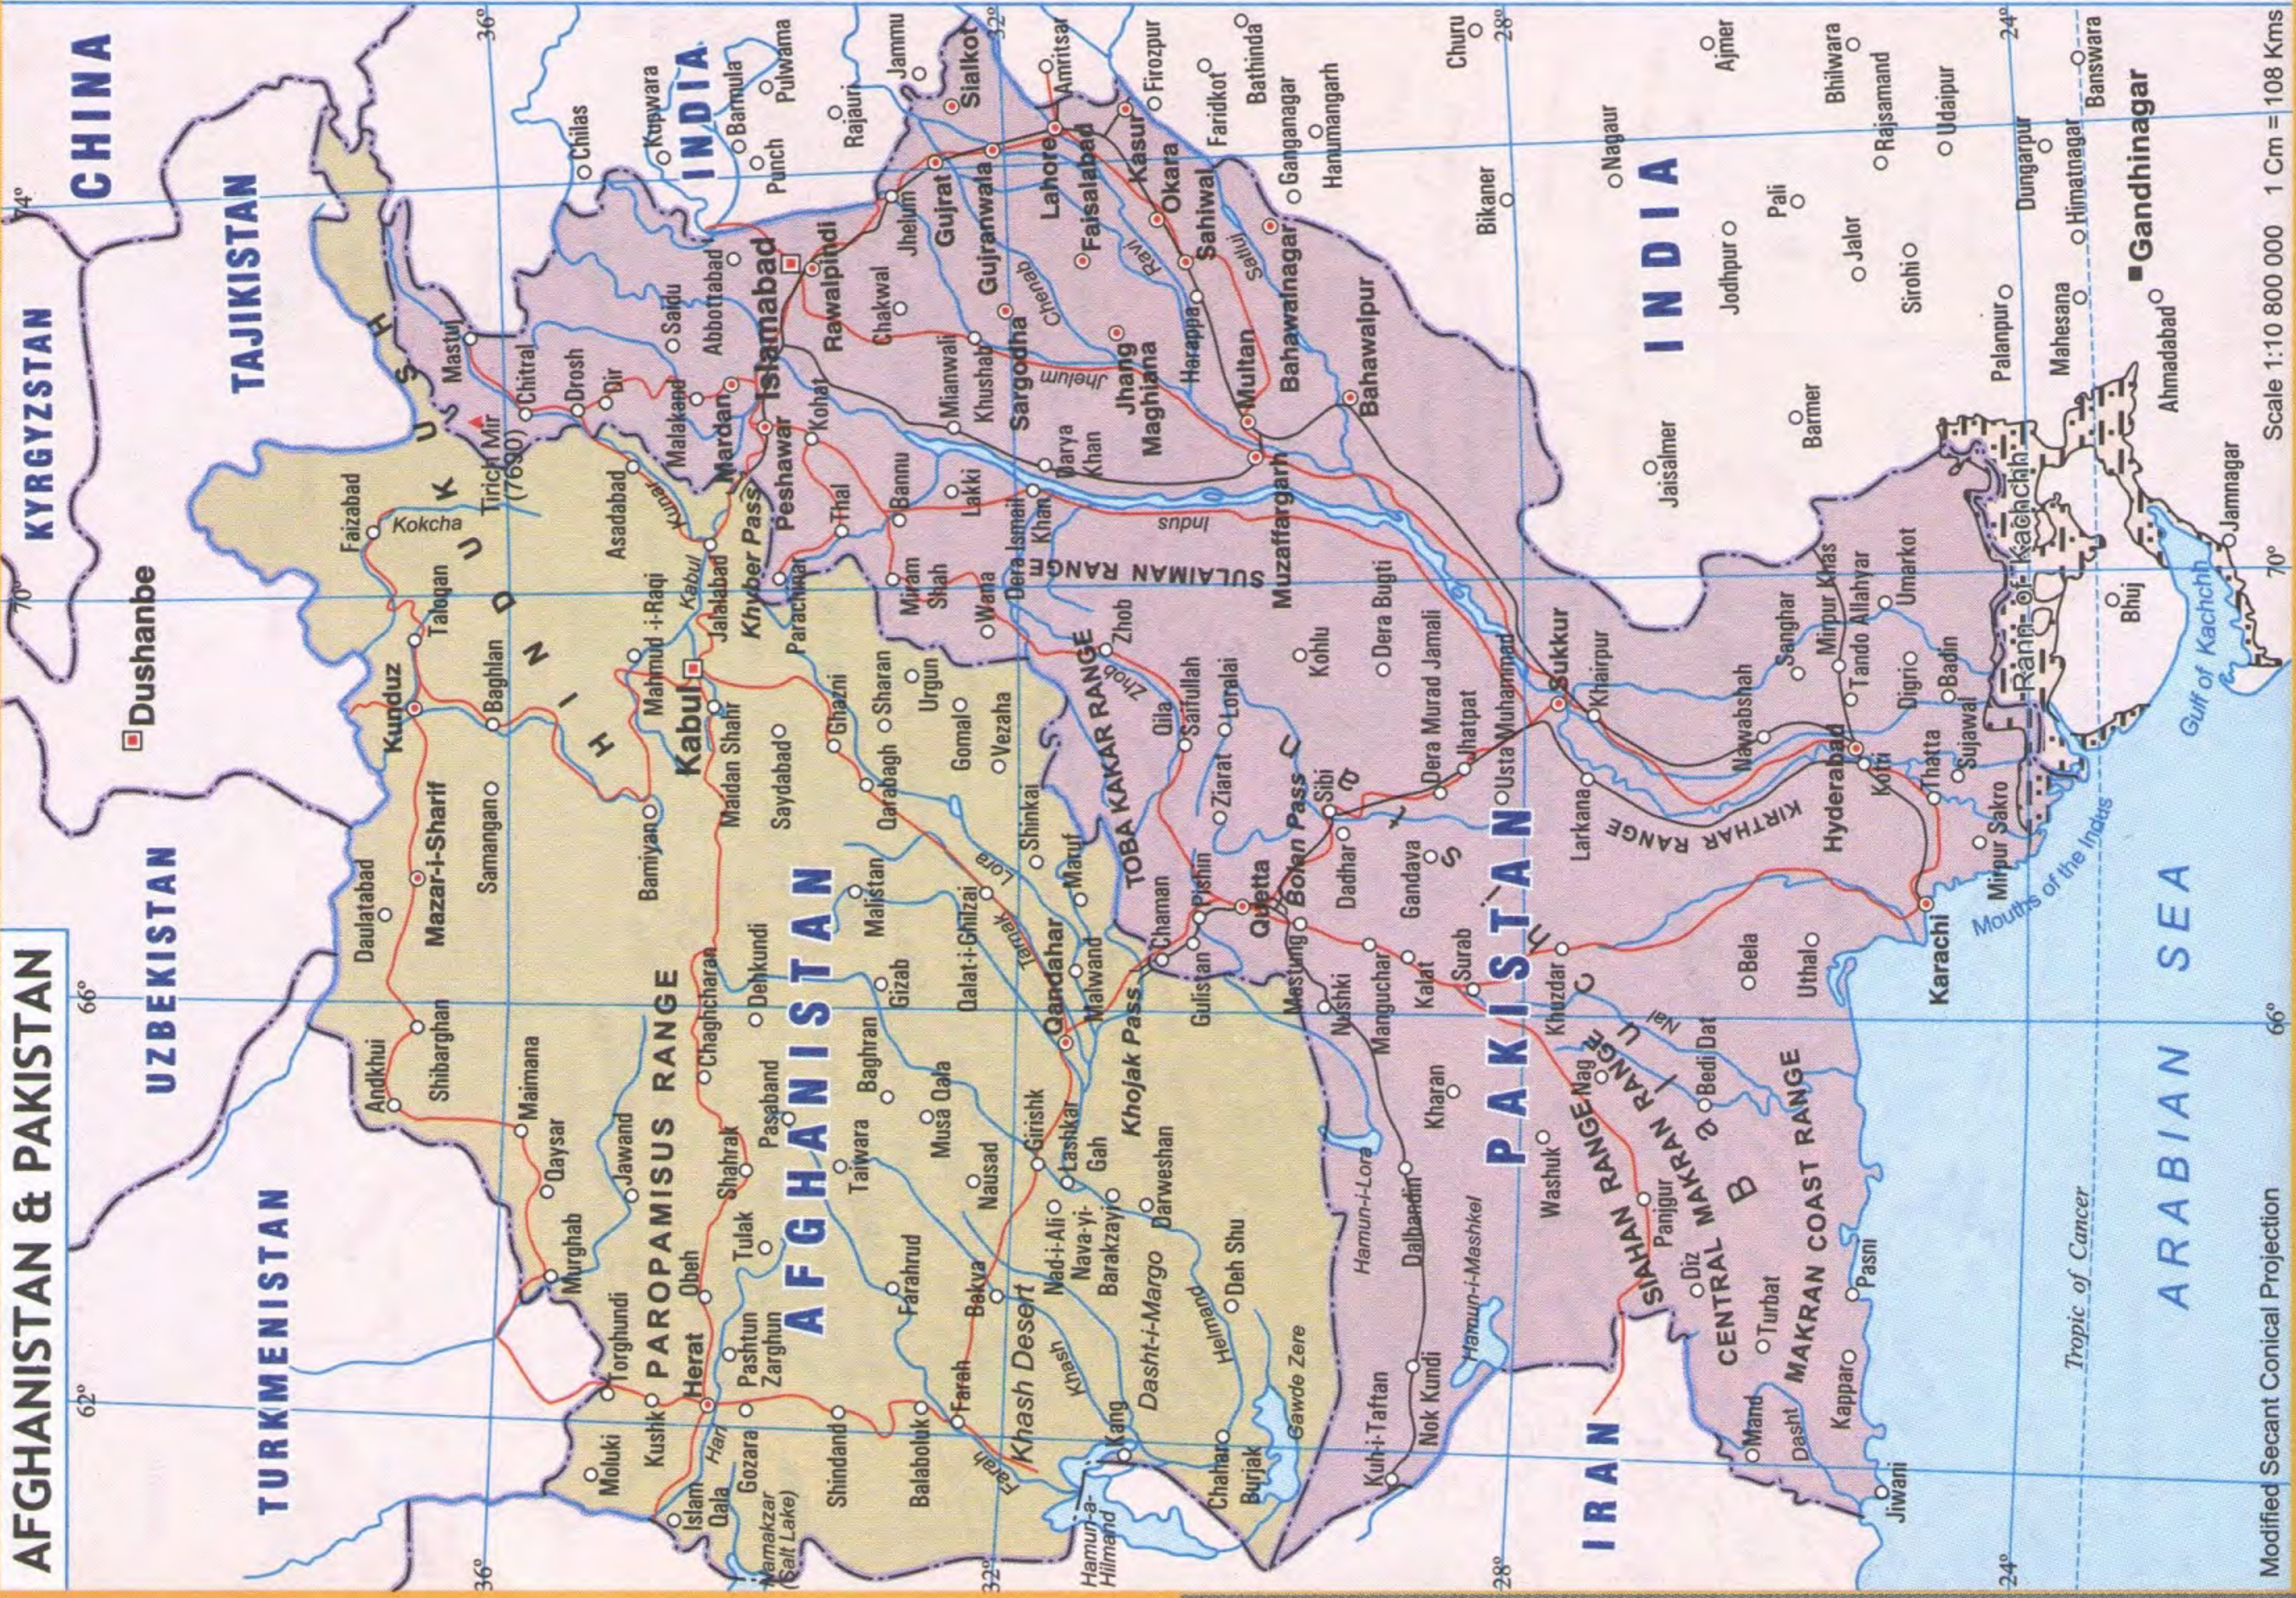

Lambert Conical Orthomorphic Projection

Modified Secant Conical Projection