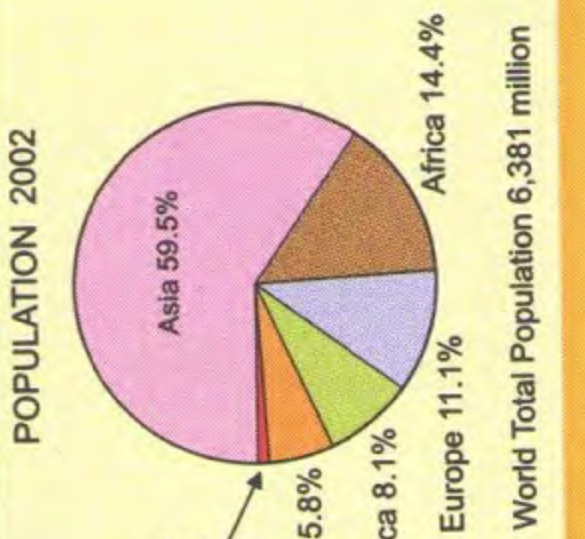

Scale 1:20 500 000 1 Cm = 205 Kms

Bonne Projection

Scale 1: 108 000 000 1 Cm = 1080 Kms

CLIMATE

ECONOMY

PEAKS (Height in metres)

Continent	Peak Name	Height (metres)
ASIA	MT. EVEREST	8850
	K2	8612
	Kanchenjunga	8586
	Lhotse	8516
	Makalu	8462
	Cho Oyu	8201
	Dhaulagiri	8167
	Manaslu	8163
	Nanga Parbat	8125
	Annapurna	8091
	Gasherbrum	8068
AFRICA	Kilimanjaro	5963
	Uhuru Point	5963
	Mt. Kenya	5201
	Kirinyaga	5200
EUROPE	Elbrus	5633
	Rustvelli	5201
	Dykh-Tau	5198
	Mt. Blanc	4807
N. AMERICA	McKinley	6194
	Logan	5951
	Citlaltépet	5754
S. AMERICA	Aconcagua	6962
	Ojos del Salado	6880
	Bonete	6872
OCEANIA	Puncak Jaya	5030
	Nagu Pulu	4862
	Mt. Wilhelm	4510